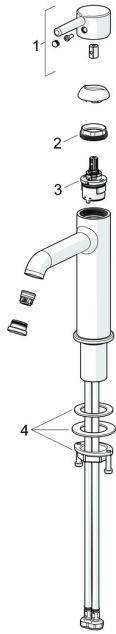

EAN: 4057304020414
static.hansa.com/5437220733006

Náhradní díly

SP5437220733006

	Název	Kód
01	Páka Černá matná	1017996V-33
02	Upevňovací matice, M34x1.5	1012133V
03	Kartuše, 3.0 cold start	1014430V
04	Upevňovací set	59913479