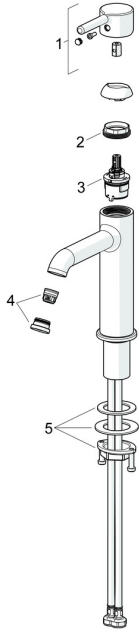

EAN: 4057304020063
static.hansa.com/5437220733

Reserveonderdelen

SP5437220733

	Naam	Code
01	Hendel Mat zwart	1014999V-33
02	Schroefring, M34x1.5	1012133V
03	Binnenwerk, 3.0	1014428V
04	Mousseur en sleutel, PCA 1.5 gpm Mat zwart	1012273V-33
05	Bevestigingsset	59913479