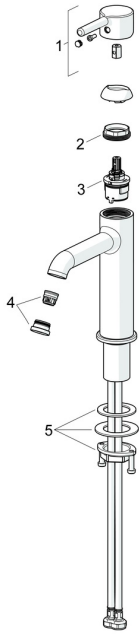

EAN: 4057304020063
static.hansa.com/5437220733

Ersatzteile

SP5437220733

	Name	Art.-Nr.
01	Hebel Matt-Schwarz	1014999V-33
02	Spann-Mutter, M34x1.5	1012133V
03	Kartusche, 3.0	1014428V
04	Luftsprudler und Schlüssel, PCA 1.5 gpm Matt-Schwarz	1012273V-33
05	Befestigungssatz	59913479