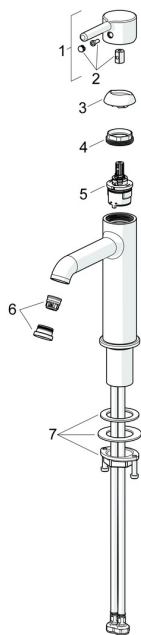

## Náhradné diely

### SP54372207-GB

	Názov	Kód
01	Ovládacia rukoväť Chróm	1014999V
02	Záslepka Chróm	1012105V
03	Krytka Chróm	1012132V
04	Prítlačná matica, M34x1.5	1012133V
05	Kartuš, 3.0	1014428V
06	Aerator a kľúč, PCA 1.2 gpm Chróm	1015437V