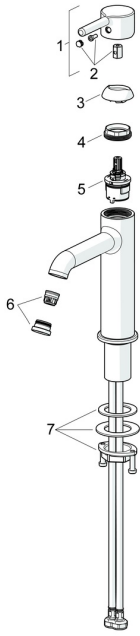

EAN: 4057304019975
static.hansa.com/543722070005

Reserveonderdelen

SP54372207-GB

	Naam	Code
01	Hendel Chroom	1014999V
02	Sierdop Chroom	1012105V
03	Kap Chroom	1012132V
04	Schroefring, M34x1.5	1012133V
05	Binnenwerk, 3.0	1014428V
06	Mousseur en sleutel, PCA 1.2 gpm Chroom	1015437V