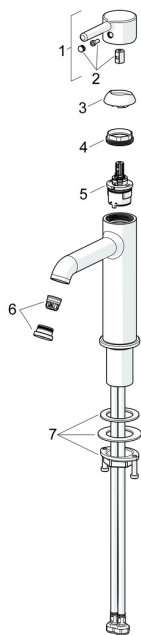

## Pièces de rechange

### SP54372207-GB

	Nom	Code
01	Levier Chrome	1014999V
02	Capuchon Chrome	1012105V
03	Chape Chrome	1012132V
04	Écrou de maintien, M34x1.5	1012133V
05	Cartouche, 3.0	1014428V
06	Aérateur et clé, PCA 1.2 gpm Chrome	1015437V