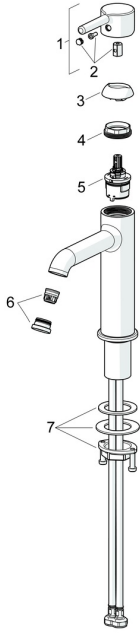

## Spare parts

### SP54372207-GB

	Name	Code
01	Lever Chrome	1014999V
02	Symbol plug Chrome	1012105V
03	Covering cap Chrome	1012132V
04	Tightening nut, M34x1.5	1012133V
05	Cartridge, 3.0	1014428V
06	Aerator and key, PCA 1.2 gpm Chrome	1015437V