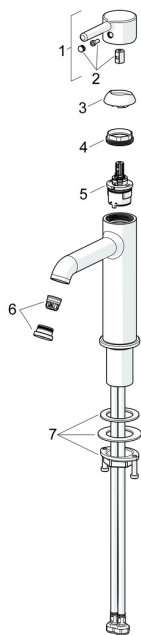

EAN: 4057304019975
static.hansa.com/543722070005

Náhradní díly

SP54372207-GB

	Název	Kód
01	Páka Chrom	1014999V
02	Záslepka Chrom	1012105V
03	Krytka Chrom	1012132V
04	Upevňovací matice, M34x1.5	1012133V
05	Kartuše, 3.0	1014428V
06	Aerator a klíč, PCA 1.2 gpm Chrom	1015437V