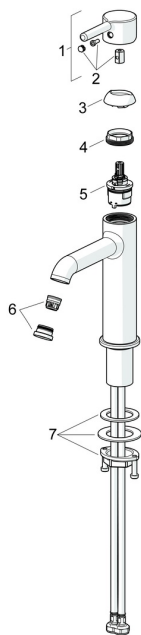

EAN: 4057304017414
static.hansa.com/54372207

Náhradné diely

SP54372207

	Názov	Kód
01	Ovládacia rukoväť Chróm	1014999V
02	Záslepka Chróm	1012105V
03	Krytka Chróm	1012132V
04	Prítlačná matica, M34x1.5	1012133V
05	Kartuš, 3.0	1014428V
06	Aerator a kľúč, PCA 5.7 l/min Chróm	1012273V
07	Upevňovací set	59913479