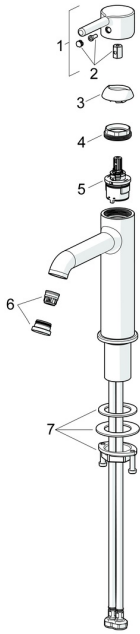

EAN: 4057304017414
static.hansa.com/54372207

Reserveonderdelen

SP54372207

	Naam	Code
01	Hendel Chroom	1014999V
02	Sierdop Chroom	1012105V
03	Kap Chroom	1012132V
04	Schroefring, M34x1.5	1012133V
05	Binnenwerk, 3.0	1014428V
06	Mousseur en sleutel, PCA 5.7 l/min Chroom	1012273V
07	Bevestigingsset	59913479