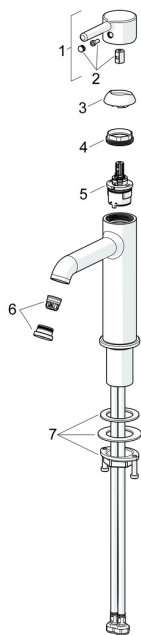

## Pièces de rechange

### SP54372207

	Nom	Code
01	Levier Chrome	1014999V
02	Capuchon Chrome	1012105V
03	Chape Chrome	1012132V
04	Écrou de maintien, M34x1.5	1012133V
05	Cartouche, 3.0	1014428V
06	Aérateur et clé, PCA 5.7 l/min Chrome	1012273V
07	Ensemble de fixation	59913479