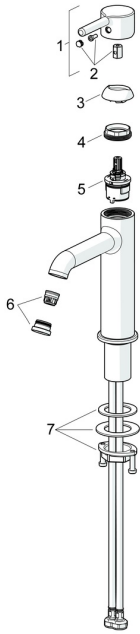

EAN: 4057304017414
static.hansa.com/54372207

Ersatzteile

SP54372207

	Name	Art.-Nr.
01	Hebel Chrom	1014999V
02	Dekorkappe Chrom	1012105V
03	Abdeckkappe Chrom	1012132V
04	Spann-Mutter, M34x1.5	1012133V
05	Kartusche, 3.0	1014428V
06	Luftsprudler und Schlüssel, PCA 5.7 l/min Chrom	1012273V
07	Befestigungssatz	59913479