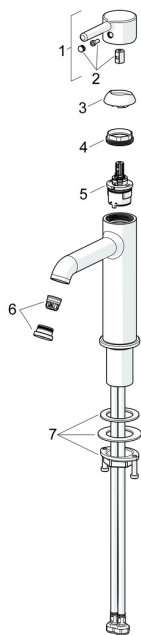

EAN: 4057304017414
static.hansa.com/54372207

Náhradní díly

SP54372207

	Název	Kód
01	Páka Chrom	1014999V
02	Záslepka Chrom	1012105V
03	Krytka Chrom	1012132V
04	Upevňovací matice, M34x1.5	1012133V
05	Kartuše, 3.0	1014428V
06	Aerator a klíč, PCA 5.7 l/min Chrom	1012273V
07	Upevňovací set	59913479