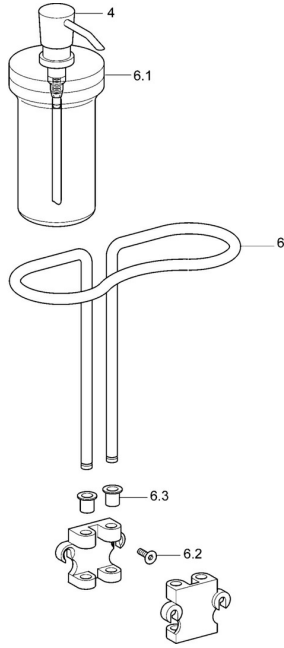

EAN: 4015474075795
static.hansa.com/54350900

Ersatzteile

SP54350900

	Name	Art.-Nr.
4	Lotionspender, (2004-) Chrom Ausgelaufen	59911824
6.1	Seifenschale Ausgelaufen	59912612
6.2	Schraube, M5x12 Ausgelaufen	59912611