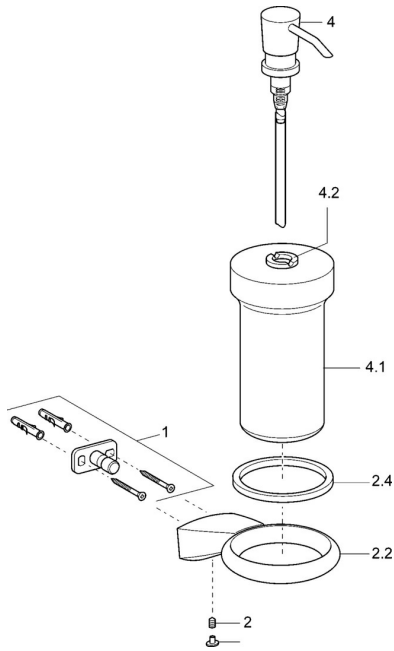

EAN: 4015474075764
static.hansa.com/54300900

Náhradné diely

SP54300900

	Názov	Kód
1	Upevňovací set Ukončené	59912081
2	Skrutka, M5x6, SW2,5	59912617
2.2	Držiak , d 60 mm Chróm Ukončené	59912619
2.4	Krúžok, d 60 mm Ukončené	59912620
4	Lotion dispenser, (2004-) Chróm Ukončené	59911824
4.1	Ukončené	59912622
4.2	Dodávka Ukončené	59912563