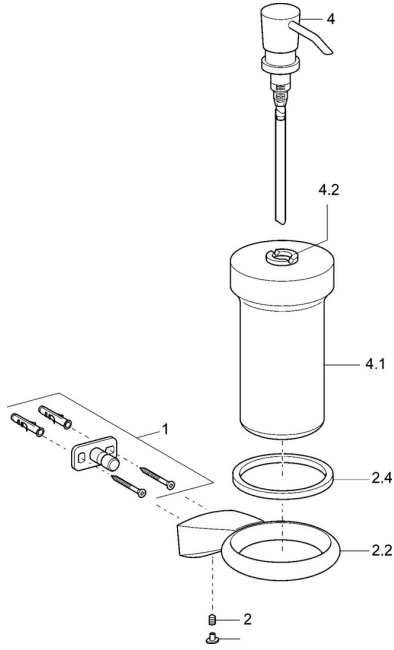

## Reserveonderdelen

### SP54300900

|     | Naam   | Code     |
|-----|--|----------|
| 1   | Bevestigingsset <span>Stopgezet</span>                 | 59912081 |
| 2   | Schroef, M5x6, SW2,5                                   | 59912617 |
| 2.2 | Muurhaak, d 60 mm Chrom                                | 59912619 |
| 2.4 | Ring, d 60 mm <span>Stopgezet</span>                   | 59912620 |
| 4   | Lotion dispenser, (2004-) Chrom <span>Stopgezet</span> | 59911824 |
| 4.1 | Lotion dispenser <span>Stopgezet</span>                | 59912622 |
| 4.2 | Toevoer <span>Stopgezet</span>                         | 59912563 |