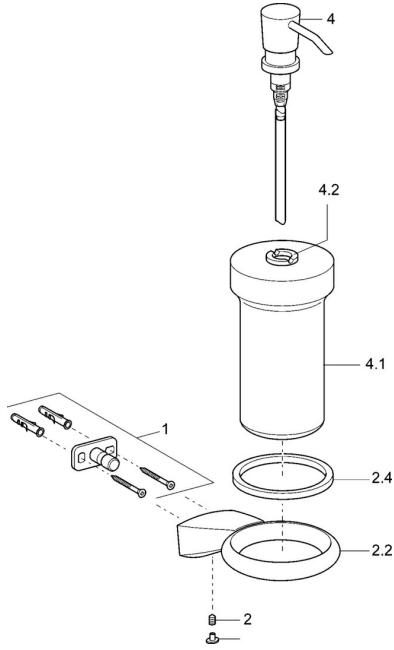

EAN: 4015474075764
static.hansa.com/54300900

Parti di ricambio

SP54300900

	Nome	Codice
1	Set di fissaggio Fuori produzione	59912081
2	Screw, M5x6, SW2.5	59912617
2.2	Supporto a muro, d 60 mm Cromo Fuori produzione	59912619
2.4	Anello, d 60 mm Fuori produzione	59912620
4	Dispenser sapone liquido, (2004-) Cromo Fuori produzione	59911824
4.1	Dispenser sapone liquido Fuori produzione	59912622
4.2	Fornitura Fuori produzione	59912563