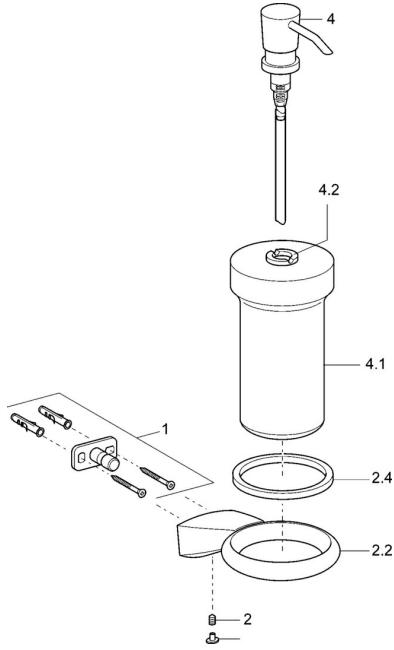

EAN: 4015474075764
static.hansa.com/54300900

Pièces de rechange

SP54300900

	Nom	Code
1	Ensemble de fixation Arrêté	59912081
2	Vis, M5x6, SW2,5	59912617
2.2	Support mural, d 60 mm Chrome Arrêté	59912619
2.4	Anneau, d 60 mm Arrêté	59912620
4	distributeur de savon, (2004-) Chrome Arrêté	59911824
4.1	distributeur de savon Arrêté	59912622
4.2	Matériel Arrêté	59912563