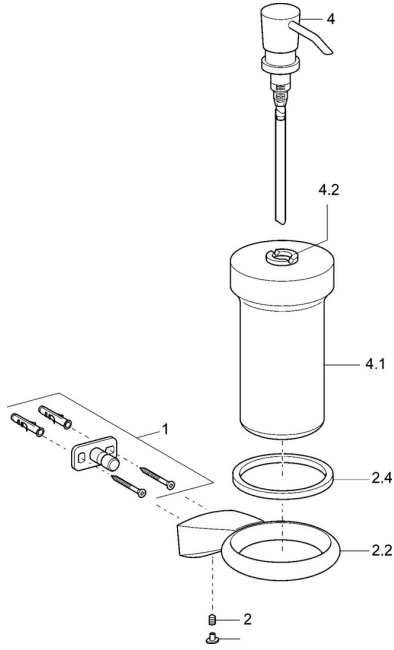

EAN: 4015474075764
static.hansa.com/54300900

Ersatzteile

SP54300900

	Name	Art.-Nr.
1	Befestigungssatz Ausgelaufen	59912081
2	Schraube, M5x6, SW2.5	59912617
2.2	Wandhalter, d 60 mm Chrom Ausgelaufen	59912619
2.4	Ring, d 60 mm Ausgelaufen	59912620
4	Lotionspender, (2004-) Chrom Ausgelaufen	59911824
4.1	Lotionspender Ausgelaufen	59912622
4.2	Zubehörteil Ausgelaufen	59912563