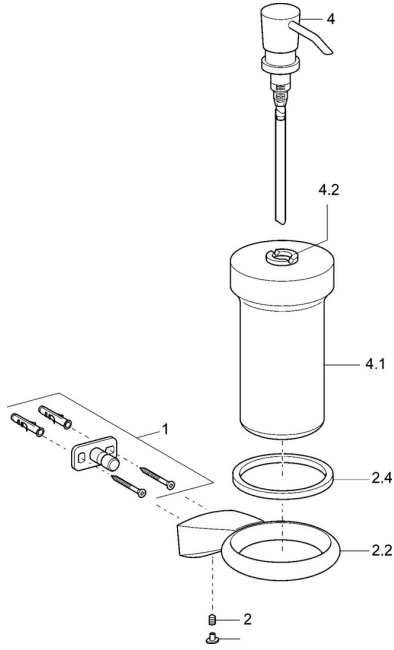

EAN: 4015474075764
static.hansa.com/54300900

Náhradní díly

SP54300900

	Název	Kód
1	Upevňovací set Ukončeno	59912081
2	Šroub, M5x6, SW2.5	59912617
2.2	Držák, d 60 mm Chrom Ukončeno	59912619
2.4	Kroužek, d 60 mm Ukončeno	59912620
4	Lotion dispenser, (2004-) Chrom Ukončeno	59911824
4.1	Lotion dispenser Ukončeno	59912622
4.2	Dodávka Ukončeno	59912563