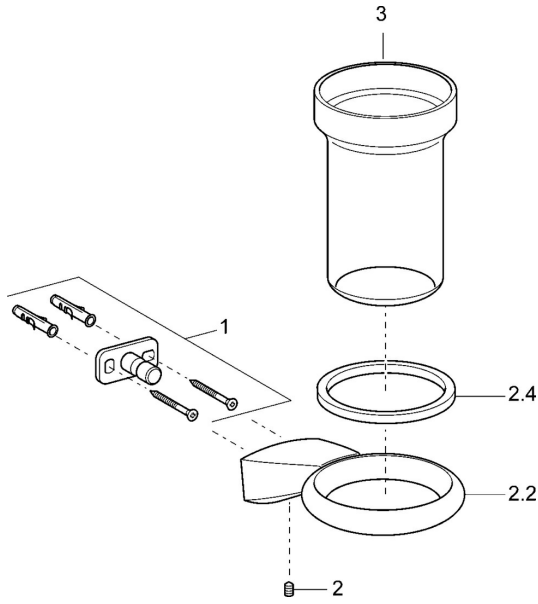

EAN: 4015474075757
static.hansa.com/54290900

Náhradné diely

SP54290900

	Názov	Kód
1	Upevňovací set Ukončené	59912081
2	Skrutka, M5x6, SW2.5	59912617
2.2	Držiak , d 60 mm Chróm Ukončené	59912619
2.4	Krúžok, d 60 mm Ukončené	59912620
3	Glass Ukončené	59912621