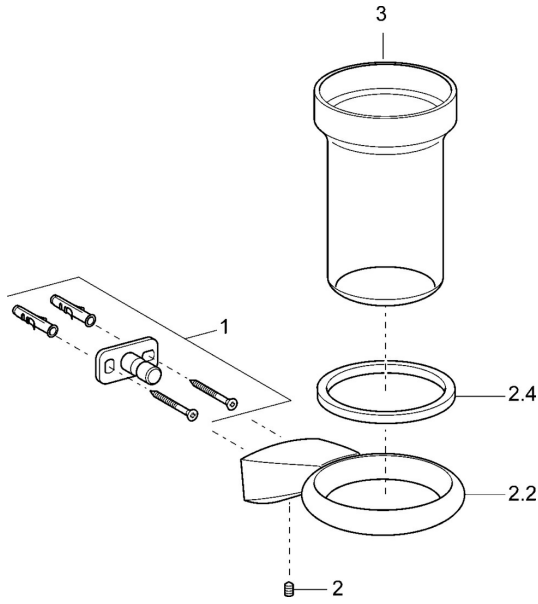

EAN: 4015474075757
static.hansa.com/54290900

Reserveonderdelen

SP54290900

	Naam	Code
1	Bevestigingsset Stopgezet	59912081
2	Schroef, M5x6, SW2,5	59912617
2.2	Muurhaak, d 60 mm Chrom Stopgezet	59912619
2.4	Ring, d 60 mm Stopgezet	59912620
3	Glas Stopgezet	59912621