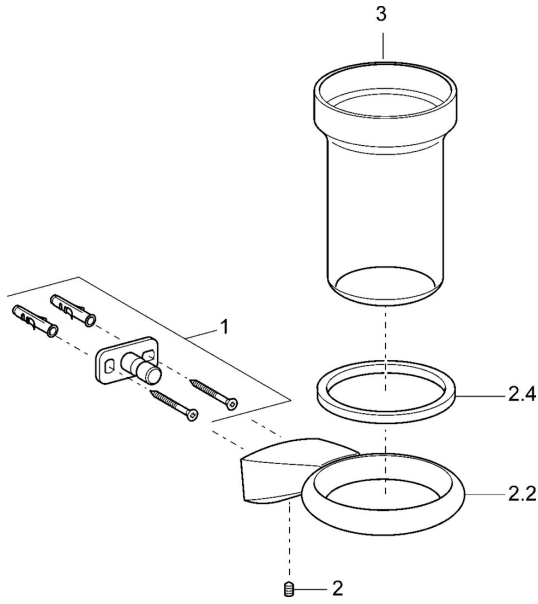

EAN: 4015474075757
static.hansa.com/54290900

Parti di ricambio

SP54290900

	Nome		Codice
1	Set di fissaggio Fuori produzione		59912081
2	Screw, M5x6, SW2.5		59912617
2.2	Supporto a muro, d 60 mm Cromo Fuori produzione		59912619
2.4	Anello, d 60 mm Fuori produzione		59912620
3	Bicchiere Fuori produzione		59912621