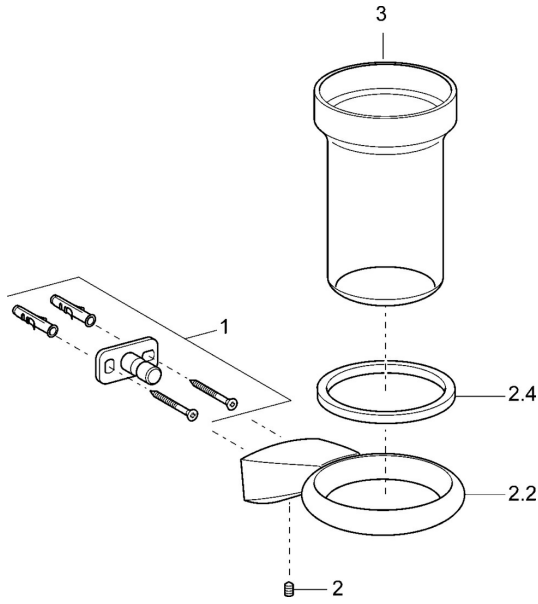

EAN: 4015474075757
static.hansa.com/54290900

Pièces de rechange

SP54290900

	Nom	Code
1	Ensemble de fixation Arrêté	59912081
2	Vis, M5x6, SW2,5	59912617
2.2	Support mural, d 60 mm Chrome Arrêté	59912619
2.4	Anneau, d 60 mm Arrêté	59912620
3	Verre Arrêté	59912621