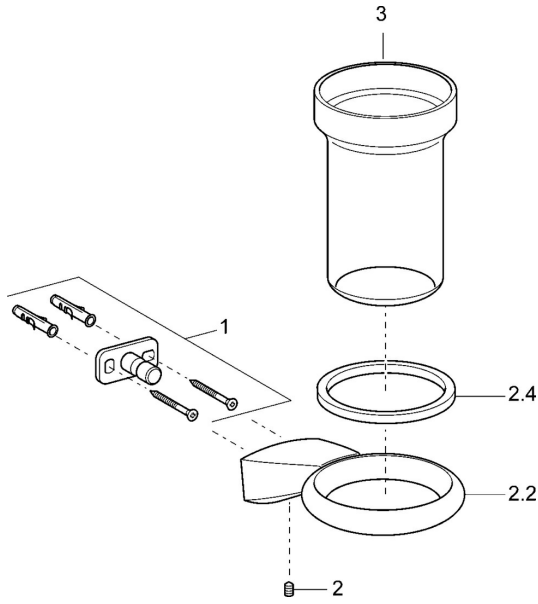

EAN: 4015474075757
static.hansa.com/54290900

Ersatzteile

SP54290900

	Name	Art.-Nr.
1	Befestigungssatz Ausgelaufen	59912081
2	Schraube, M5x6, SW2.5	59912617
2.2	Wandhalter, d 60 mm Chrom Ausgelaufen	59912619
2.4	Ring, d 60 mm Ausgelaufen	59912620
3	Glas Ausgelaufen	59912621