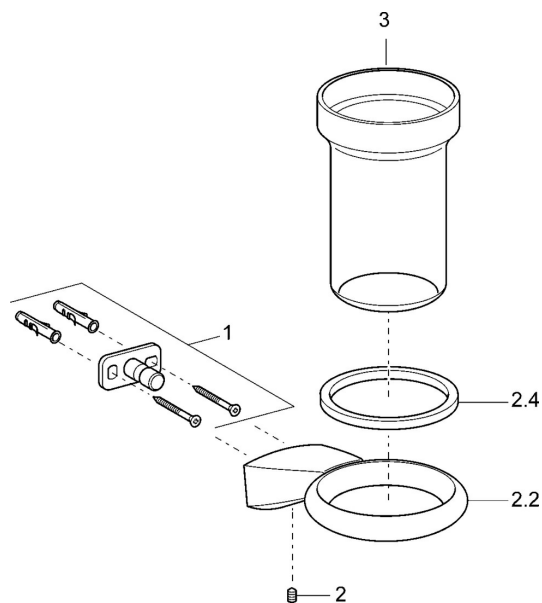

EAN: 4015474075757
static.hansa.com/54290900

Náhradní díly

SP54290900

	Název	Kód
1	Upevňovací set Ukončeno	59912081
2	Šroub, M5x6, SW2.5	59912617
2.2	Držák, d 60 mm Chrom Ukončeno	59912619
2.4	Kroužek, d 60 mm Ukončeno	59912620
3	Sklo Ukončeno	59912621