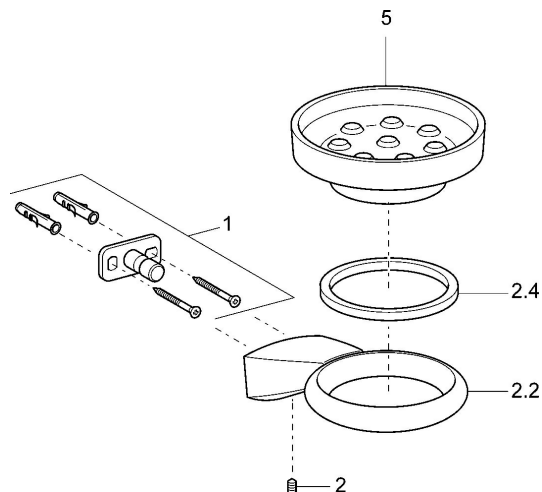

EAN: 4015474075733
static.hansa.com/54270900

Náhradné diely

SP54270900

	Názov	Kód
1	Upevňovací set Ukončené	59912081
2	Skrutka, M5x6, SW2,5	59912617
2.2	Držiak , d 60 mm Chróm Ukončené	59912619
2.4	Krúžok, d 60 mm Ukončené	59912620
5	Mydlovnička Ukončené	59912610