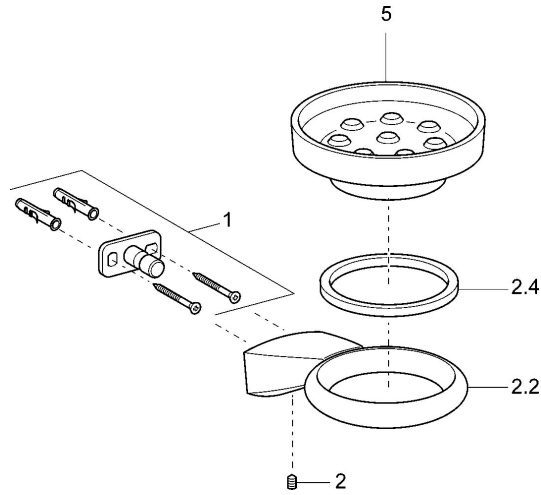

EAN: 4015474075733
static.hansa.com/54270900

Reserveonderdelen

SP54270900

	Naam	Code
1	Bevestigingsset Stopgezet	59912081
2	Schroef, M5x6, SW2,5	59912617
2.2	Muurhaak, d 60 mm Chrom Stopgezet	59912619
2.4	Ring, d 60 mm Stopgezet	59912620
5	Zeepschaal Stopgezet	59912610