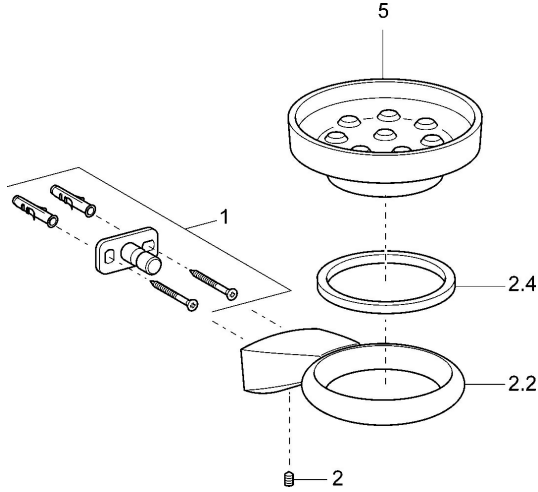

EAN: 4015474075733
static.hansa.com/54270900

Parti di ricambio

SP54270900

	Nome		Codice
1	Set di fissaggio	Fuori produzione	59912081
2	Screw, M5x6, SW2.5		59912617
2.2	Supporto a muro, d 60 mm Cromo	Fuori produzione	59912619
2.4	Anello, d 60 mm	Fuori produzione	59912620
5	Portasapone	Fuori produzione	59912610