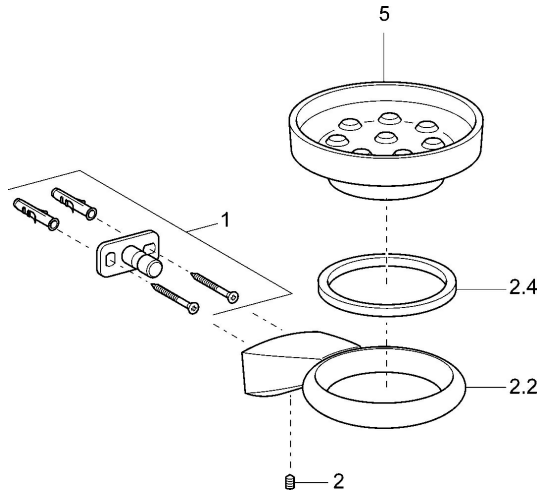

## Pièces de rechange

### SP54270900

	Nom	Code
1	Ensemble de fixation <span>Arrêté</span>	59912081
2	Vis, M5x6, SW2.5	59912617
2.2	Support mural, d 60 mm Chrome <span>Arrêté</span>	59912619
2.4	Anneau, d 60 mm <span>Arrêté</span>	59912620
5	Porte-savon <span>Arrêté</span>	59912610