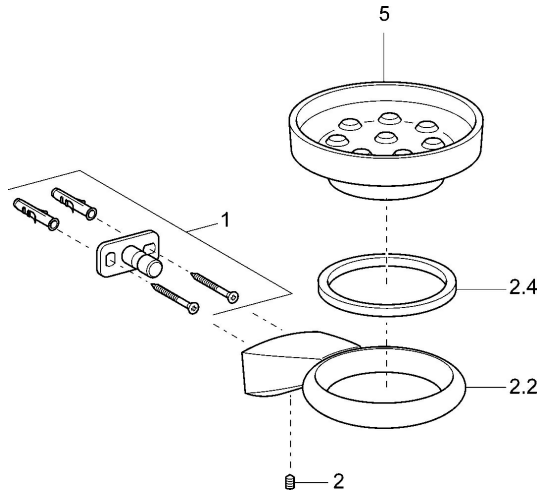

EAN: 4015474075733
static.hansa.com/54270900

Ersatzteile

SP54270900

	Name	Art.-Nr.
1	Befestigungssatz Ausgelaufen	59912081
2	Schraube, M5x6, SW2.5	59912617
2.2	Wandhalter, d 60 mm Chrom Ausgelaufen	59912619
2.4	Ring, d 60 mm Ausgelaufen	59912620
5	Seifenschale Ausgelaufen	59912610