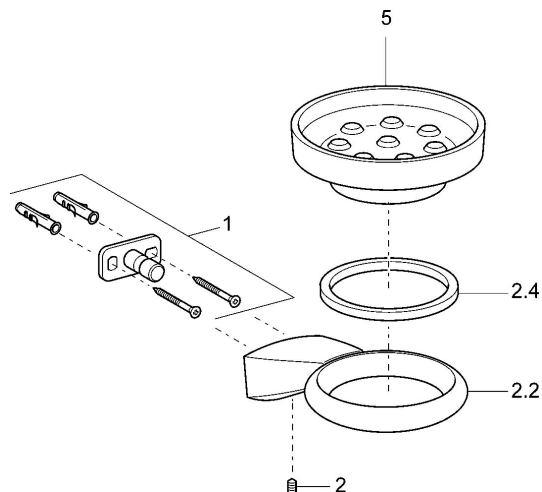

EAN: 4015474075733
static.hansa.com/54270900

Náhradní díly

SP54270900

	Název	Kód
1	Upevňovací set Ukončeno	59912081
2	Šroub, M5x6, SW2.5	59912617
2.2	Držák, d 60 mm Chrom Ukončeno	59912619
2.4	Kroužek, d 60 mm Ukončeno	59912620
5	Mýdelník Ukončeno	59912610