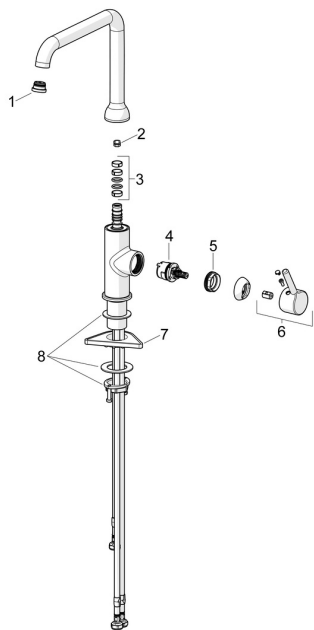

### SP5422110733

	Názov	Kód
01	Aerator a kľúč, Cascade SLC TJ A Čierna matná	1014808V-33
02	Obmedzovač, 60° / 0°	59914264
02	Obmedzovač, 120° <span style="background-color: #cccccc; padding: 2px;">Ukončené</span>	59914429
03	Tesnenie výtokového ramena	59914431
04	Kartuš, 3.0	1014428V
05	Prítlačná matica, M34x1.5	1012133V
06	Ovládacia rukoväť Čierna matná	1001749V-33
07	Podložka	59910008
08	Upevňovací set	59913371