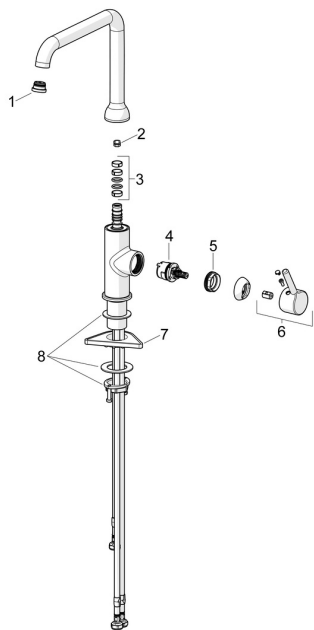

EAN: 4057304019876
static.hansa.com/5422110733

Ersatzteile

SP5422110733

	Name	Art.-Nr.
01	Luftsprudler und Schlüssel, Cascade SLC TJ A Matt-Schwarz	1014808V-33
02	Begrenzer für Schwenkauslauf, 60° / 0°	59914264
02	Begrenzer für Schwenkauslauf, 120° Ausgelaufen	59914429
03	Auslaufdichtung	59914431
04	Kartusche, 3.0	1014428V
05	Spann-Mutter, M34x1.5	1012133V
06	Hebel Matt-Schwarz	1001749V-33
07	PVC-Befestigungsplatte	59910008
08	Befestigungssatz	59913371