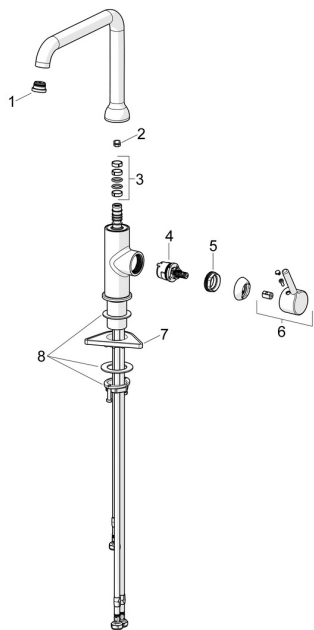

### SP5422110733

	Název	Kód
01	Aerator a klíč, Cascade SLC TJ A Černá matná	1014808V-33
02	Omezovač, 60° / 0°	59914264
02	Omezovač, 120° <span style="background-color: #cccccc; padding: 2px;">Ukončeno</span>	59914429
03	Těsnění výtokového ramene	59914431
04	Kartuše, 3.0	1014428V
05	Upevňovací matice, M34x1.5	1012133V
06	Páka Černá matná	1001749V-33
07	Upevňovací destička	59910008
08	Upevňovací set	59913371