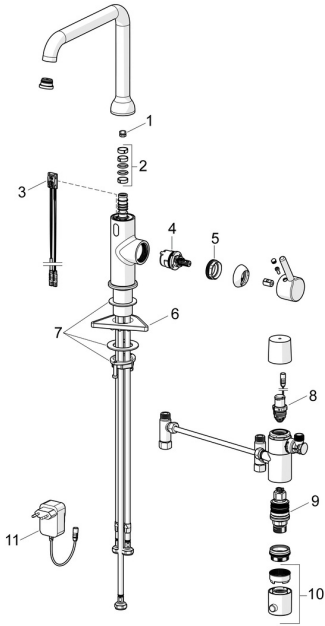

EAN: 4057304022159
static.hansa.com/5421220981

Reserveonderdelen

SP54212209CLR

	Naam	Code
01	Begrenzer, 60° / 0°	59914264
01	Begrenzer, 120° Stopgezet	59914429
02	Dichting uitloop	59914431
03	Fotocel, 3/9 V, Bluetooth	1014212V
04	Binnenwerk, 3.0	1014428V
05	Schroefring, M34x1,5	1012133V
06	Verstevigingsplaat	59910008
07	Bevestigingsset	59913371
08	Magneetventiel, 3 V	59914338
09	Thermostaat/binnenwerk, 3.4	59914114
10	Temperatuur hendel Chroom	602062V
11	Electrische doos, 230/9 V, 550 mA	64490900