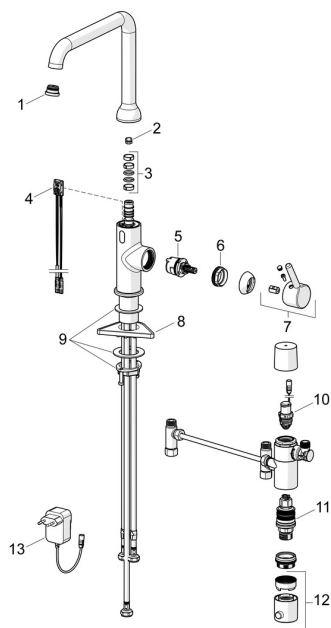

EAN: 4057304019906
static.hansa.com/5421220933
Náhradné diely

SP5421220933

	Názov	Kód
01	Aerator a kľúč, Cascade SLC TJ A Čierna matná	1014808V-33
02	Obmedzovač, 60° / 0°	59914264
02	Obmedzovač, 120° Ukončené	59914429
03	Tesnenie výtokového ramena	59914431
04	Senzor, 3/9 V, Bluetooth	1014212V
05	Kartuš, 3.0	1014428V
06	Prítláčna matica, M34x1.5	1012133V
07	Ovládacia rukoväť Čierna matná	1001749V-33
08	Podložka	59910008
09	Upevňovací set	59913371
10	Pilot ventil, 3 V	59914338
11	Termoelement/Kartuš, 3.4	59914114
12	Rukoväť regulátora teploty Chróm	602062V
13	Elektronický box, 230/9 V, 550 mA	64490900