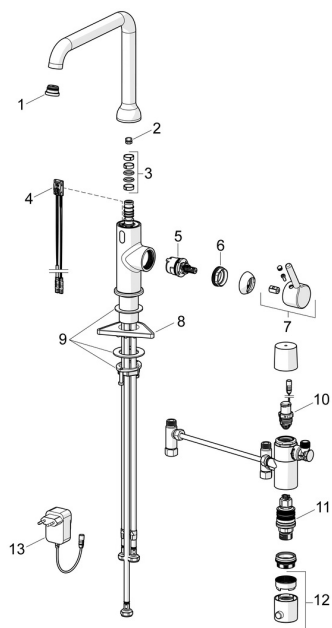

EAN: 4057304019906
static.hansa.com/5421220933
Parti di ricambio

SP5421220933

	Nome	Codice
01	Aeratore e chiave, Cascade SLC TJ A Nero opaco	1014808V-33
02	Vite per bloccaggio bocca, 60° / 0°	59914264
02	Vite per bloccaggio bocca, 120° Fuori produzione	59914429
03	Kit guarnizioni per bocca	59914431
04	Sensore, 3/9 V, Bluetooth	1014212V
05	Cartuccia, 3.0	1014428V
06	Dado di fissaggio, M34x1.5	1012133V
07	Leva Nero opaco	1001749V-33
08	Base per fissaggio	59910008
09	Set di fissaggio	59913371
10	Valvola magnetica, 3 V	59914338
11	Cartuccia termostatica, 3.4	59914114
12	Maniglia per regolazione della temperatura Cromo	602062V
13	Alimentazione elettrica, 230/9 V, 550 mA	64490900