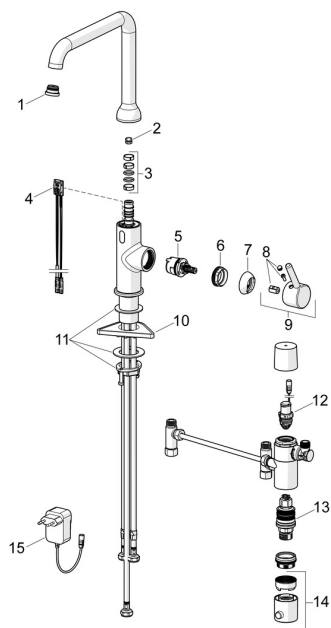

EAN: 4057304019890
static.hansa.com/54212209
Náhradní díly

SP54212209

	Název	Kód
01	Aerator a klíč, Cascade SLC TJ V	1014808V
02	Omezovač, 60°/0°	59914264
02	Omezovač, 120° Ukončeno	59914429
03	Těsnění výtakového ramene	59914431
04	Senzor, 3/9 V, Bluetooth	1014212V
05	Kartuše, 3.0	1014428V
06	Upevňovací matice, M34x1.5	1012133V
07	Krytka Chrom	1012132V
08	Záslepka Chrom	1012105V
09	Páka Chrom	1001749V
10	Upevňovací destička	59910008
11	Upevňovací set	59913371
12	Pilot ventil, 3 V	59914338
13	Termoelement/Kartuše, 3.4	59914114
14	Ovladač regulátoru teploty Chrom	602062V
15	Napájecí zdroj, 230/9 V, 550 mA	64490900