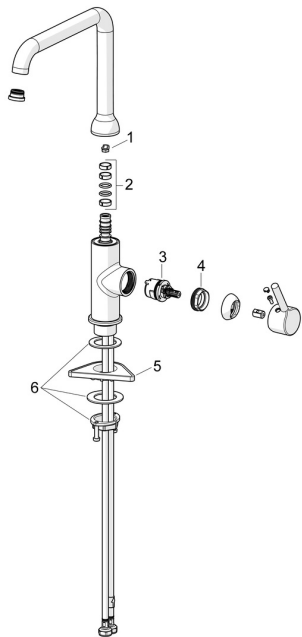

EAN: 4057304022135
static.hansa.com/5420220781

Náhradné diely

SP54202207CLR

	Názov	Kód
01	Obmedzovač, 60°/0°	59914264
01	Obmedzovač, 120° Ukončené	59914429
02	Tesnenie výtokového ramena	59914431
03	Kartuš, 3.0	1014428V
04	Prítlačná matica, M34x1.5	1012133V
05	Podložka	59910008
06	Upevňovací set	59913371