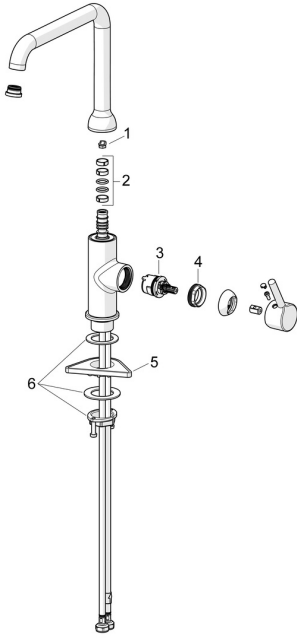

EAN: 4057304022135
static.hansa.com/5420220781

Parti di ricambio

SP54202207CLR

| | Nome | Codice |
|----|--|----------|
| 01 | Vite per bloccaggio bocca, 60° / 0° | 59914264 |
| 01 | Vite per bloccaggio bocca, 120° Fuori produzione | 59914429 |
| 02 | Kit guarnizioni per bocca | 59914431 |
| 03 | Cartuccia, 3.0 | 1014428V |
| 04 | Dado di fissaggio, M34x1.5 | 1012133V |
| 05 | Base per fissaggio | 59910008 |
| 06 | Set di fissaggio | 59913371 |