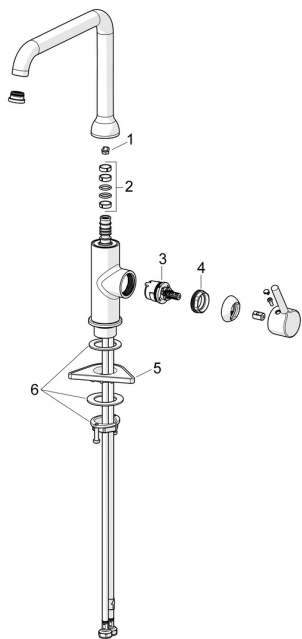

EAN: 4057304022135
static.hansa.com/5420220781

Náhradní díly

SP54202207CLR

	Název	Kód
01	Omezovač, 60° / 0°	59914264
01	Omezovač, 120° Ukončeno	59914429
02	Těsnění výtokového ramene	59914431
03	Kartuše, 3.0	1014428V
04	Upevňovací matice, M34x1.5	1012133V
05	Upevňovací destička	59910008
06	Upevňovací set	59913371