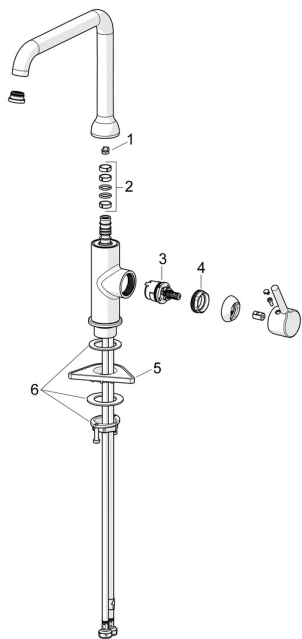

### SP54202207CLR

|    | Názov   | Kód      |
|----|---|----------|
| 01 | Obmedzovač, 60°/0°  | 59914264 |
| 01 | Obmedzovač, 120° <span style="background-color: #cccccc; padding: 2px;">Ukončené</span> | 59914429 |
| 02 | Tesnenie výtokového ramena  | 59914431 |
| 03 | Kartuš, 3.0   | 1014428V |
| 04 | Prítlačná matica, M34x1.5   | 1012133V |
| 05 | Podložka  | 59910008 |
| 06 | Upevňovací set  | 59913371 |