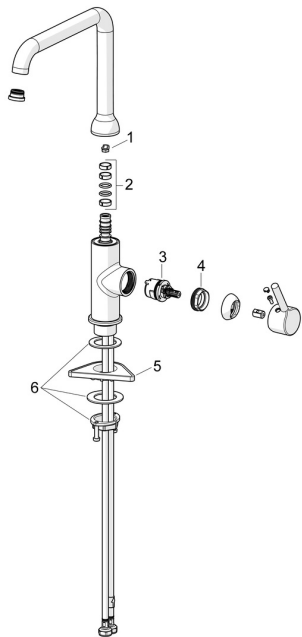

EAN: 4057304022128
static.hansa.com/5420220780

Parti di ricambio

SP54202207CLR

	Nome	Codice
01	Vite per bloccaggio bocca, 60° /0°	59914264
01	Vite per bloccaggio bocca, 120° Fuori produzione	59914429
02	Kit guarnizioni per bocca	59914431
03	Cartuccia, 3.0	1014428V
04	Dado di fissaggio, M34x1.5	1012133V
05	Base per fissaggio	59910008
06	Set di fissaggio	59913371