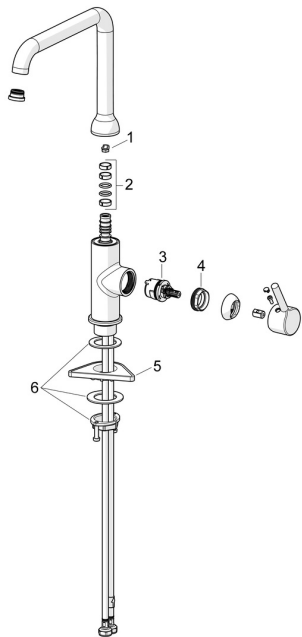

EAN: 4057304022128
static.hansa.com/5420220780

Náhradní díly

SP54202207CLR

	Název	Kód
01	Omezovač, 60° / 0°	59914264
01	Omezovač, 120° Ukončeno	59914429
02	Těsnění výtokového ramene	59914431
03	Kartuše, 3.0	1014428V
04	Upevňovací matice, M34x1.5	1012133V
05	Upevňovací destička	59910008
06	Upevňovací set	59913371