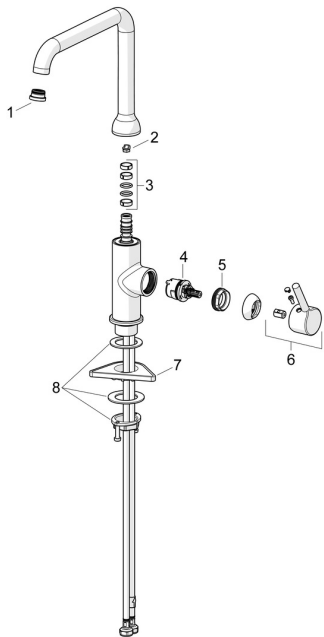

EAN: 4057304019869
static.hansa.com/5420220733

Náhradné diely

SP5420220733

	Názov	Kód
01	Aerator a kľúč, Cascade SLC TJ A Čierna matná	1014808V-33
02	Obmedzovač, 60° / 0°	59914264
02	Obmedzovač, 120° Ukončené	59914429
03	Tesnenie výtokového ramena	59914431
04	Kartuš, 3.0	1014428V
05	Prítlačná matica, M34x1.5	1012133V
06	Ovládacia rukoväť Čierna matná	1001749V-33
07	Podložka	59910008
08	Upevňovací set	59913371