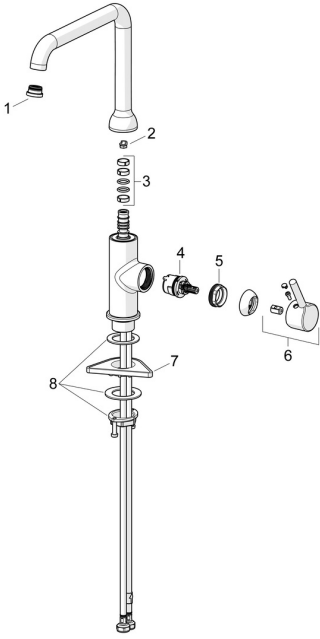

## Ersatzteile

### SP5420220733

	Name	Art.-Nr.
01	Luftsprudler und Schlüssel, Cascade SLC TJ A Matt-Schwarz	1014808V-33
02	Begrenzer für Schwenkauslauf, 60° / 0°	59914264
02	Begrenzer für Schwenkauslauf, 120° <b>Ausgelaufen</b>	59914429
03	Auslaufdichtung	59914431
04	Kartusche, 3.0	1014428V
05	Spann-Mutter, M34x1.5	1012133V
06	Hebel Matt-Schwarz	1001749V-33
07	PVC-Befestigungsplatte	59910008
08	Befestigungssatz	59913371