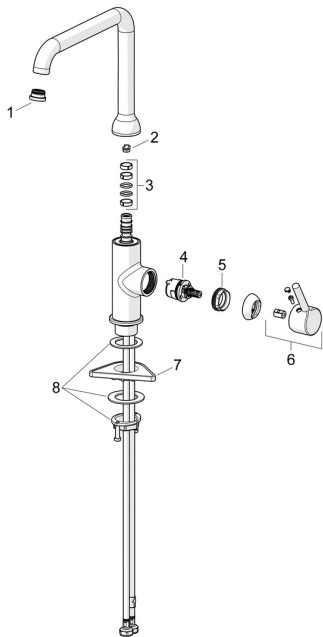

## Náhradní díly

### SP5420220733

	Název	Kód
01	Aerator a klíč, Cascade SLC TJ A Černá matná	1014808V-33
02	Omezovač, 60°/0°	59914264
02	Omezovač, 120° <b>Ukončeno</b>	59914429
03	Těsnění výtokového ramene	59914431
04	Kartuše, 3.0	1014428V
05	Upevňovací matice, M34x1.5	1012133V
06	Páka Černá matná	1001749V-33
07	Upevňovací destička	59910008
08	Upevňovací set	59913371