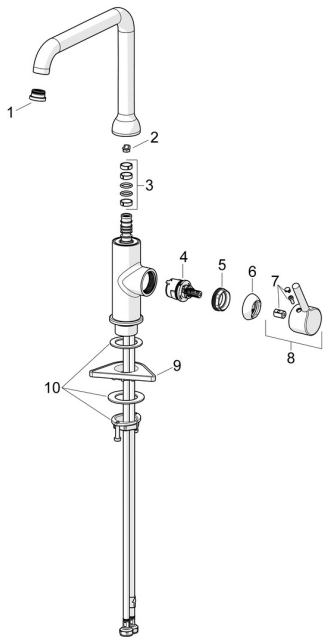

EAN: 4057304019821

static.hansa.com/54202207

Parti di ricambio

SP54202207

	Nome	Codice
01	Aeratore e chiave, Cascade SLC TJ V	1014808V
02	Vite per bloccaggio bocca, 60° / 0°	59914264
02	Vite per bloccaggio bocca, 120° Fuori produzione	59914429
03	Kit guarnizioni per bocca	59914431
04	Cartuccia, 3.0	1014428V
05	Dado di fissaggio, M34x1.5	1012133V
06	Cappuccio Cromo	1012132V
07	Tappo Cromo	1012105V
08	Leva Cromo	1001749V
09	Base per fissaggio	59910008
10	Set di fissaggio	59913371