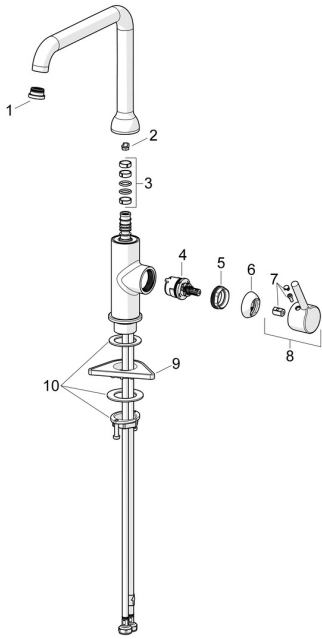

EAN: 4057304019821
static.hansa.com/54202207

Pièces de rechange

SP54202207

	Nom	Code
01	Aérateur et clé, Cascade SLC TJ V	1014808V
02	Limiteur de rotation pour bec, 60° / 0°	59914264
02	Limiteur de rotation pour bec, 120° Arrêté	59914429
03	Kit de joint pour bec	59914431
04	Cartouche, 3.0	1014428V
05	Écrou de maintien, M34x1.5	1012133V
06	Chape Chrome	1012132V
07	Capuchon Chrome	1012105V
08	Levier Chrome	1001749V
09	Plaque de fixation	59910008
10	Ensemble de fixation	59913371